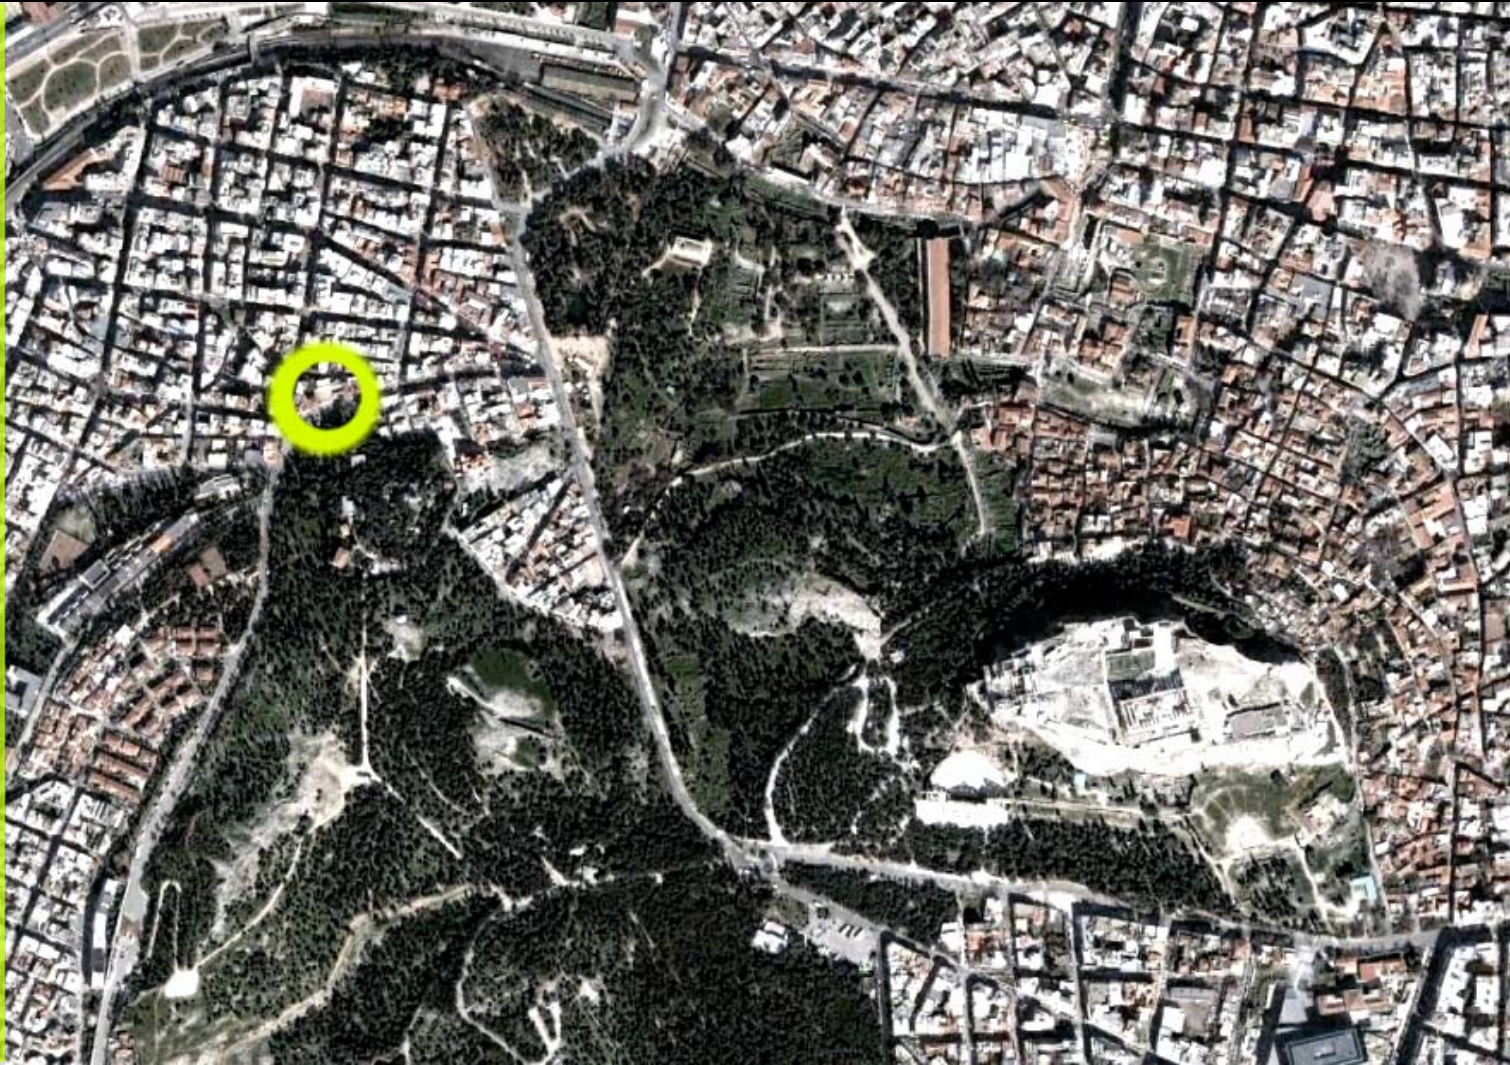

Περιοχή
Θησείο

Τοποθεσία

- Κεντρική περιοχή της Αθήνας, κάτω από την Ακρόπολη
- Περιοχή με χαράκτηρα γειτονιάς
- Άμεση πρόσβαση από κεντρικούς δρόμους

Οικόπεδο

- Πρόσοψη επί της οδού Ακάμαντος 26

Πλησίον

- Κατοικίες, χώροι συνεστίασης και καταστήματα

Προσανατολισμός

- Νότιος

Συνολική επιφάνεια

- 120 τ.μ.

Όροι δόμησης

- σ.δ. 2,10
- μ.υ. 11,00μ

Θέα

- Στο πάρκο και τον αρχαιολογικό χώρο του Φιλοπάππου