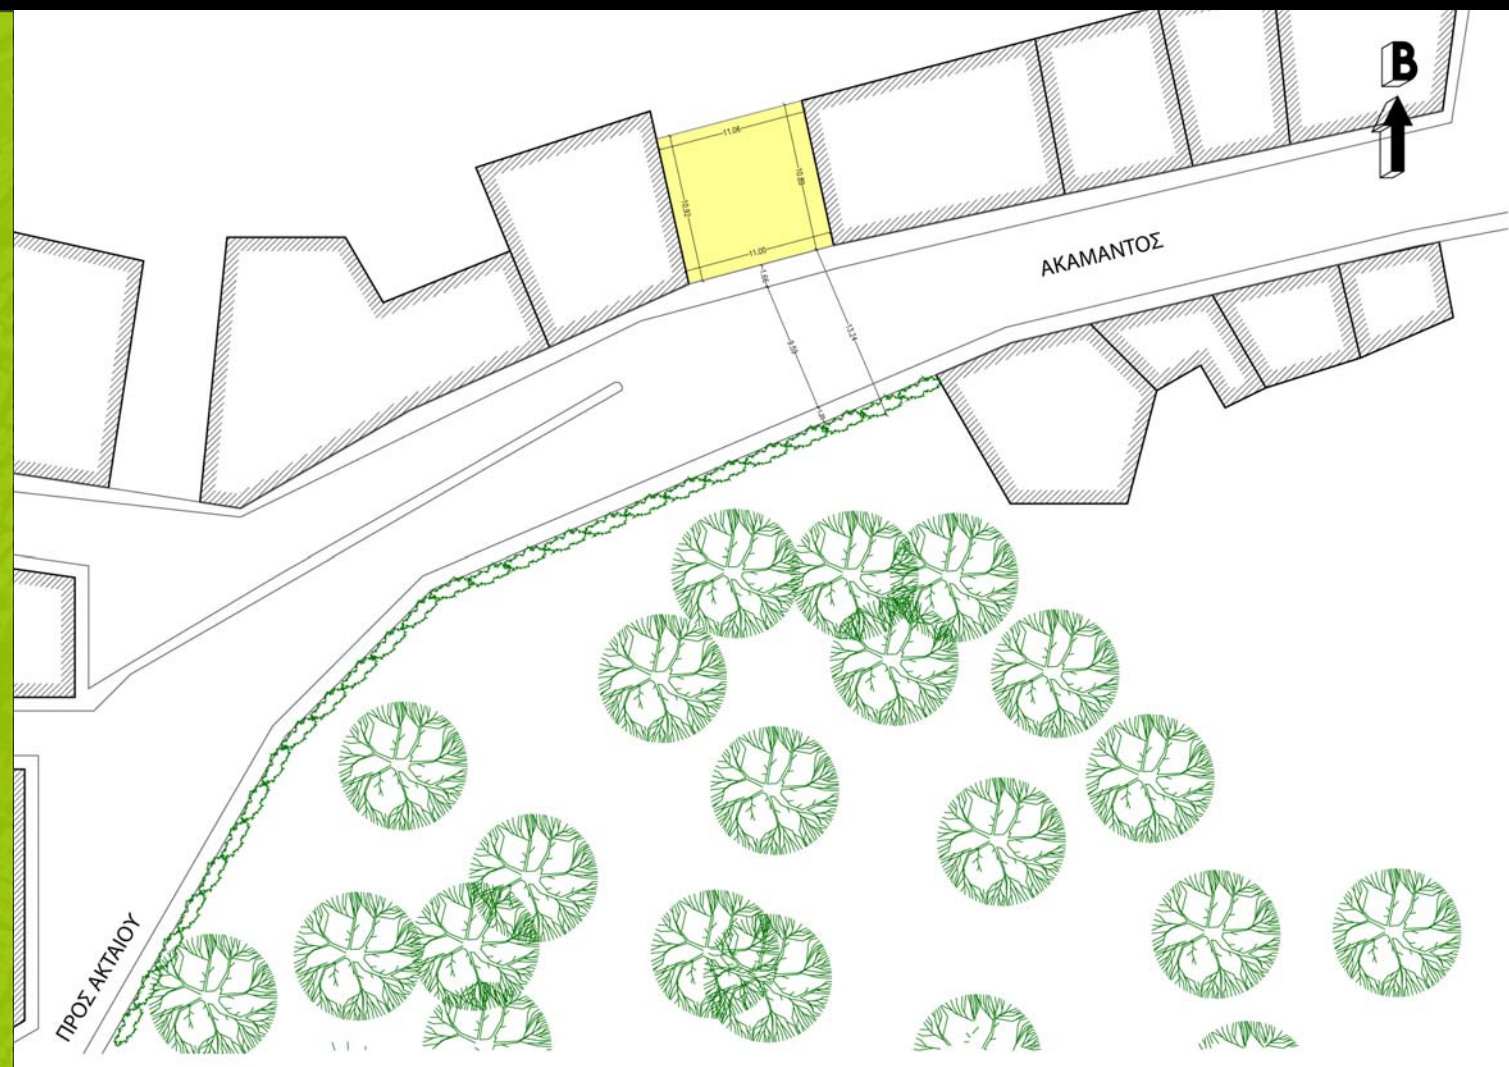

Περιοχή
Θησείο

Τοποθεσία

- Κεντρική περιοχή της Αθήνας, κάτω από την Ακρόπολη
- Περιοχή με χαράκτηρα γειτονιάς
- Άμεση πρόσβαση από κεντρικούς δρόμους

Οικόπεδο

- Πρόσοψη επί της οδού Ακάμαντος 26

Πλησίον

- Κατοικίες, χώροι συνεστίασης και καταστήματα

Προσανατολισμός

- Νότιος

Συνολική επιφάνεια

- 120 τ.μ.

Όροι δόμησης

- σ.δ. 2,10
- μ.υ. 11,00μ

Θέα

- Στο πάρκο και τον αρχαιολογικό χώρο του Φιλοπάππου